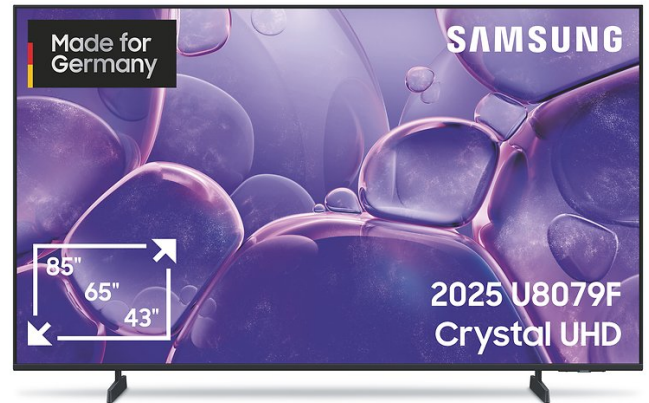

55" Crystal UHD U8079F 4K Smart TV (2025)

EAN 8806097090243

GU55U8079FUXZG

Highlight Features

- Der Crystal-Prozessor 4K zeigt durch leistungsstarkes 4K-Upscaling Farbnuancen fast so, wie sie wirklich sind
- Mehr Schutz und Sicherheit für deine Privatsphäre mit Samsung Knox Security
- Über SmartThings verbindest du deine kompatiblen Geräte zu einem intelligenten Heimnetzwerk, das dein Zuhause smart und dein Leben AInfacher machen kann
- Erlebe mit dem MetalStream Design eine stillvolle Ästhetik aus einem Guss
- Greife kostenlos auf mehr als 900 Sender zu, darunter mehr als 150 Samsung TV Plus Premium-Kanäle

Best Match Soundbar(s)

- HW-B460GF/ZG
- HW-B410GF/ZG

Compatible Accessories

- VESA Wandhalterung

Vorgängermodell: 55DU8079

Verfügbar ab: Mai 2025

Crystal
Prozessor 4K

Metal Stream
Design

Metal Stream
Design

Grenzenloses
entertainment

Technische Daten

55" Crystal UHD U8079F 4K Smart TV (2025)

SAMSUNG

Artikelinformationen

Artikelname:	GU55U8079FUXZG
EAN:	8806097090243

GeneralSpecs

Design

TV-Design:	Metal Stream
Rahmen Typ:	3-seitig rahmenloses Design
Formfaktor:	Slimlook
Front-Farbe:	Schwarz
Standfuß:	Basic Feet
Standfuß-Farbe:	Schwarz
VESA Wandhalterungsnorm:	200x200
Grundfarbe des Produkts:	Schwarz