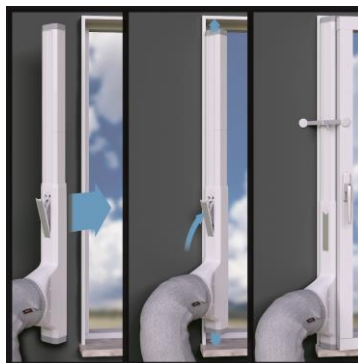

**TOP Zubehör-Empfehlung**

**AWK02**

Premium Window Kit

Ausziehbare Fensterleiste, 2 Verlängerungsstangen, Abluftschlauch-Hülle (Ø 150 mm), Verbindungsstück, Befestigungsband, Dekorfolie

PNC: 900 923 067  
EAN: 7319599036066  
UVP: 79,99 €