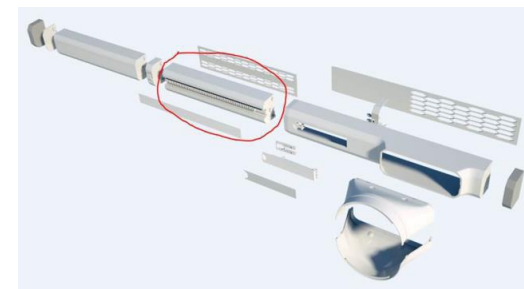

**TOP Zubehör-Empfehlung**

**AWK02**

Premium Window Kit

Ausziehbare Fensterleiste, 2 Verlängerungsstangen, Abluftschlauch-Hülle (Ø 150 mm), Verbindungsstück, Befestigungsband, Dekorfolie

PNC: 900 923 067  
EAN: 7319599036066  
UVP: 79,99 €

**Premium Window Kit**

In max. 30 Sekunden installiert.  
Einfach und universell zu verschließen.  
Passend für die meisten Fenster.

**WE35**

Window Kit Erweiterungsstück

Verlängerungsstück, 35 cm Länge

PNC: 900 168 921 6  
EAN: 7319599032341  
UVP: 12,99 €