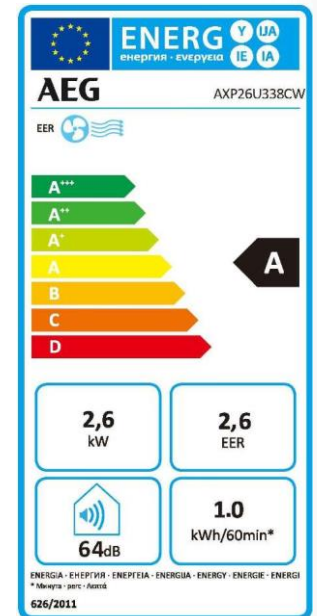

Angenehm kühl, wenn es draußen heiß ist. Für die perfekte Entspannung.

Die neuen AEG ChillFlex Pro reduzieren die potentielle Erderwärmung deutlich. Hierzu setzen wir das umweltfreundliche Kältemittel R290 ein. Handelsübliche mobile Klimageräte verwenden oft R410a.

Ideale Voraussetzung für einen tiefen Schlaf

Verlängerung der Herstellergarantie von 2 auf 3 Jahre

Anzeige von Temperatur  
bzw. Zeit im LED Display

Bedienung über  
Touch-Buttons

Edle Edelstahlblende

Fernbedienung mit großem  
LCD Display

360° Räder für beste Mobilität

AIR CONDITION	<b>AXP26U338CW</b> ChillFlex Pro
Kapazität Kühlen (kW)	2,6 (= 9 kBtu)
EER	2,6
Kapazität Heizen (kW)	-
COP	-
Energieeffizienz (Kühlen / Heizen)	A / -
Geräuschpegel dB(A) (Max)	64
Funktionen	Kühlen / Ventilator / Entfeuchten / Auto
Air Flow Volume, Max Cooling (m <sup>3</sup> /h)	390
WiFi App-Steuerung	-
Fernbedienung	✓ mit LCD
Timer	✓
Display	LED Display
Geschwindigkeiten	Low / Med / High / Auto
Entfeuchtungsleistung / Stunde	1,2 l
Für Raumgröße	30 - 40 m <sup>2</sup> / 70 - 90 m <sup>3</sup>
Stromverbrauch Kühlen (kWh/60 min)	1,0
Stromverbrauch Heizen (kWh/60 min)	-
Kältemittel	R290
Window Kit	Standard Window Kit
Kabellänge (m)	1,8
Filter	antibakteriell
Optionales Zubehör	Premium Window Kit, WiFi-Box
Gewicht (kg)	31,5
Produktmaße (mm)	710 x 476 x 385
Gewicht inkl. Verpackung (kg)	36,5
Verpackungsmaße (mm)	885 x 545 x 435
Farbe	White / Silver / Black
PNC	950 011 012
UVP	599,00 €
Verpackungseinheit	1
EAN-Code	