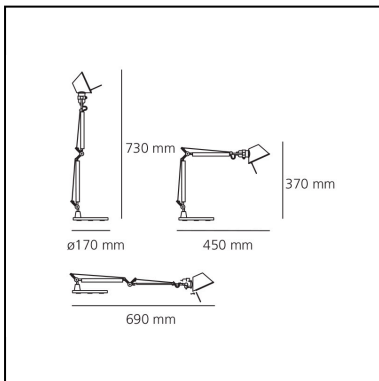

Tolomeo Micro Table - Aluminium - Body Lamp + Base

Michele De Lucchi
Giancarlo Fassina

IP20   EAC 

LUMINAIRE *

- Watt: **5W**
- Spannung (V): **220V-240V**
- Lichtstrom (lm): **267lm**
- Efficiency: **57%**
- Efficacy: **53.33lm/W**
- CRI: **80**

DIMENSION

- Länge: **450 mm**
- Höhe: **370 mm**
- Durchmesser Fuß: **170 mm**
- Max Erweiterungslänge: **730 mm**
- Max Erweiterungsbreite: **690 mm**

LICHTQUELLEN NICHT ENTHALTEN

- Kategorie: **LED RETROFIT**
- Anzahl: **1**
- Watt: **MAX 6W**
- Sockel: **E14**