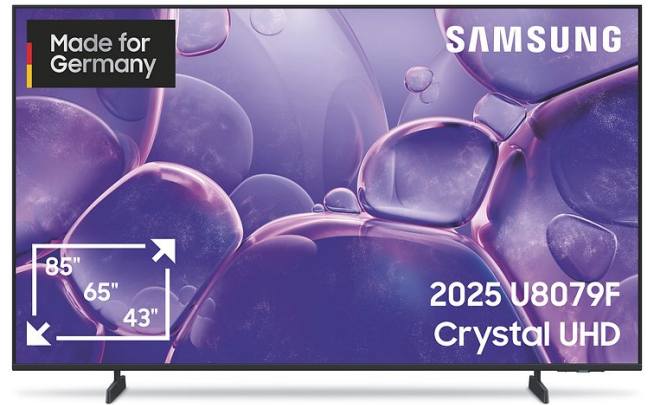

50" Crystal UHD U8079F 4K Smart TV (2025)

EAN 8806097090236
GU50U8079FUXZG

Highlight Features

- Der Crystal-Prozessor 4K zeigt durch leistungsstarkes 4K-Upscaling Farbnuancen fast so, wie sie wirklich sind
- Mehr Schutz und Sicherheit für deine Privatsphäre mit Samsung Knox Security
- Über SmartThings verbindest du deine kompatiblen Geräte zu einem intelligenten Heimnetzwerk, das dein Zuhause smart und dein Leben Alnfacher machen kann
- Erlebe mit dem MetalStream Design eine stillvolle Ästhetik aus einem Guss
- Greife kostenlos auf mehr als 900 Sender zu, darunter mehr als 150 Samsung TV Plus Premium-Kanäle

Best Match Soundbar(s)

- HW-B410GF/ZG

Compatible Accessories

- VESA Wandhalterung

Vorgängermodell: 50DU8079

Verfügbar ab: Mai 2025

Crystal
Prozessor 4K

Metal Stream
Design

Metal Stream
Design

Grenzenloses
entertainment

Technische Daten

50" Crystal UHD U8079F 4K Smart TV (2025)

SAMSUNG

Artikelinformationen

Artikelname:	GU50U8079FUXZG
EAN:	8806097090236

GeneralSpecs

Design

TV-Design:	Metal Stream
Rahmen Typ:	3-seitig rahmenloses Design
Formfaktor:	Slimlook
Front-Farbe:	Schwarz
Standfuß:	Basic Feet
Standfuß-Farbe:	Schwarz
VESA Wandhalterungsnorm:	200x200
Grundfarbe des Produkts:	Schwarz