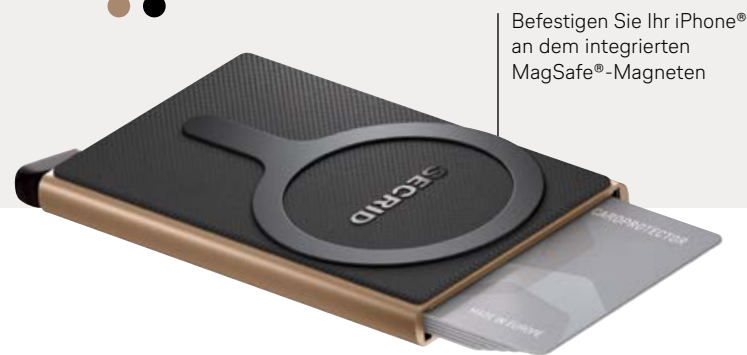

Befestigen Sie Ihr iPhone®  
an dem integrierten  
MagSafe®-Magneten

4 | Secrid Cardprotector+  
Portemonnaie  
15.000 M oder 55 €

Der neue Autolock-  
Mechanismus bietet  
auch Metallkarten  
einen festen Halt