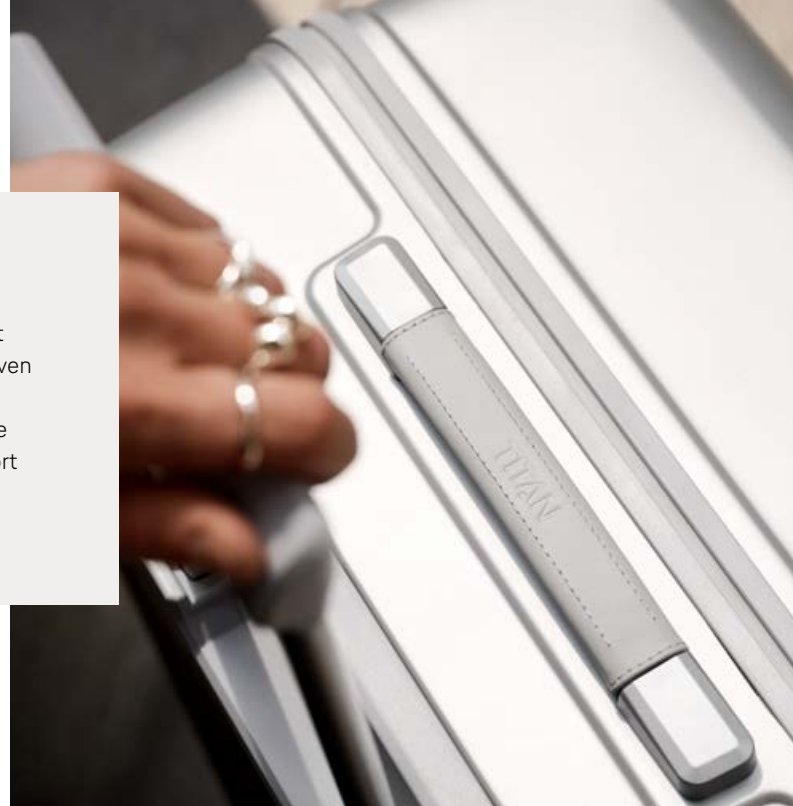

TITAN ETERNITY

Von Hand in Deutschland gefertigt, verbindet ETERNITY edles Aluminium mit dem innovativen TITAN Smart Frame. Exklusive Details wie Echtledergriffe und leise Premiumrollen sowie ein cleveres Interieur sorgen für hohen Komfort und stilvolle Ordnung – edel und souverän für höchste Ansprüche.

1 | TITAN ETERNITY
Trolley L
187.000 M oder **699 €**