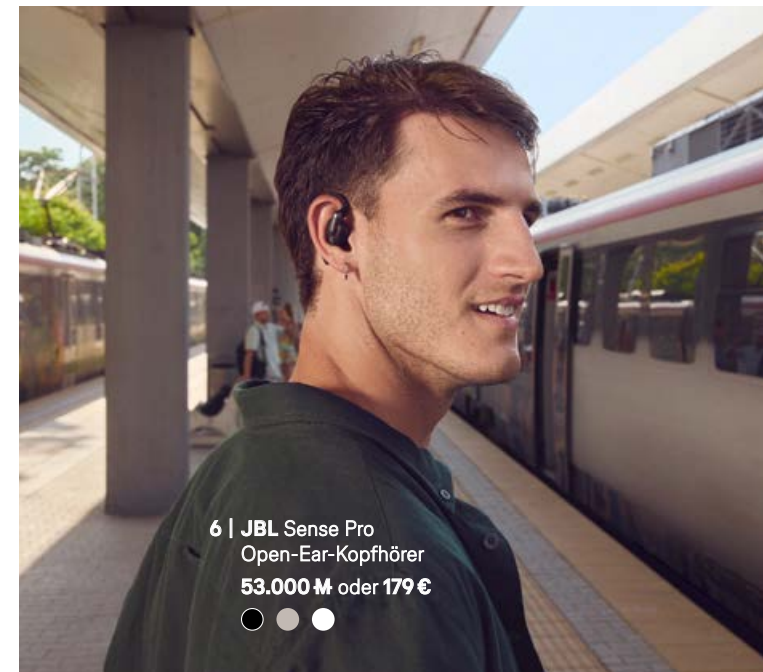

6 | **JBL Sense Pro**
Open-Ear-Kopfhörer
53.000 M oder **179 €**