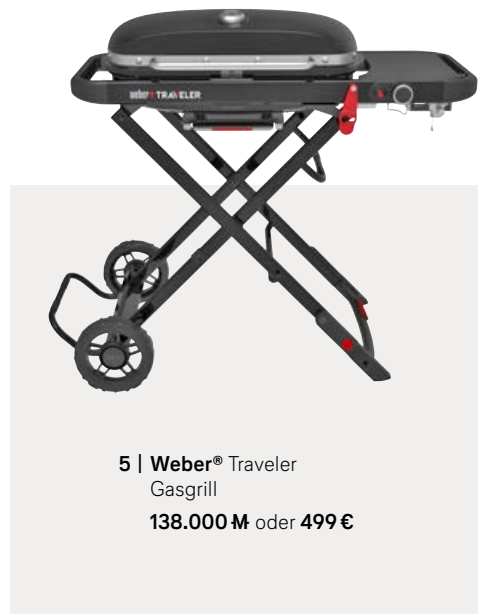

2 | Enders UNIQ® 4 IK CRUSTER® Gasgrill  
220.000 M oder 799 €

5 | Weber® Traveler Gasgrill  
138.000 M oder 499 €

Char Ring und Diffusorplatte für gleichmäßige Hitzeverteilung beim Räuchern

6 | Weber® Master-Touch® GBS Premium E-5770 Holzkohlegrill  
102.000 M oder 369 €