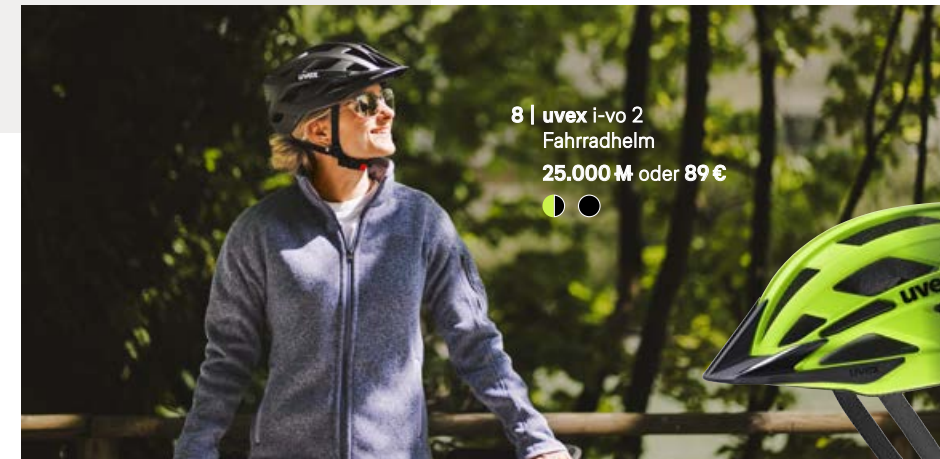

Entdecken Sie viele weitere Produkte
für den Freizeitsport auf: worldshop.eu

8 | **uvex i-vo 2**
Fahradhelm
25.000 M oder **89 €**