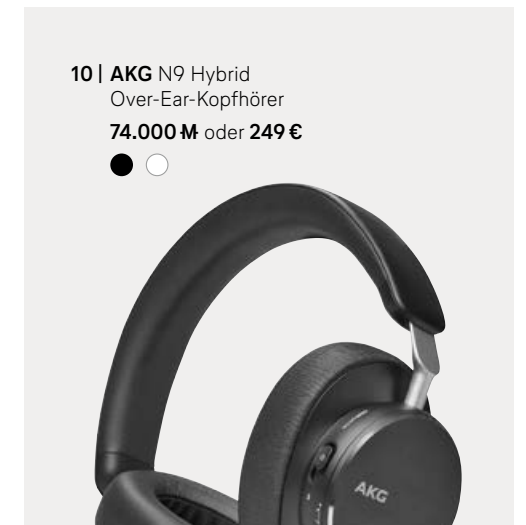

10 | AKG N9 Hybrid Over-Ear-Kopfhörer  
74.000 M oder 249 €

Mit verstecktem Fach für USB-C-Dongle

- 7 | Raumfüllender 360-Grad-Sound, erstklassige Geräuscherdrückung, personalisierbarer Klang, klare Telefonate, hoher Tragekomfort. White Smoke ART-NR.: 1775747 | Black ART-NR.: 1775746
- 8 | Kristallklarer Sound, raumfüllender Bass, kabelloses Design, stylische Akzente, Bluetooth® 5.3, Akkulaufzeit bis zu 9 Std. Cool Grey ART-NR.: 1775748 | Light Silver ART-NR.: 1775749
- 9 | Anpassbare Geräuschreduzierung, ganztägiger Tragekomfort, strahlwassergeschützt (IP55), Akkulaufzeit mit Ladecase bis zu 50 Std. Schwarz ART-NR.: 1776285 | Weiß ART-NR.: 1776286
- 10 | AKG Reference Sound, nahtlose Konnektivität mit 2,4-GHz-USB-C-Dongle über Bluetooth®, Hi-Res-Audio, True Adaptive Noise Cancelling. Schwarz ART-NR.: 1775339 | Weiß ART-NR.: 1775340