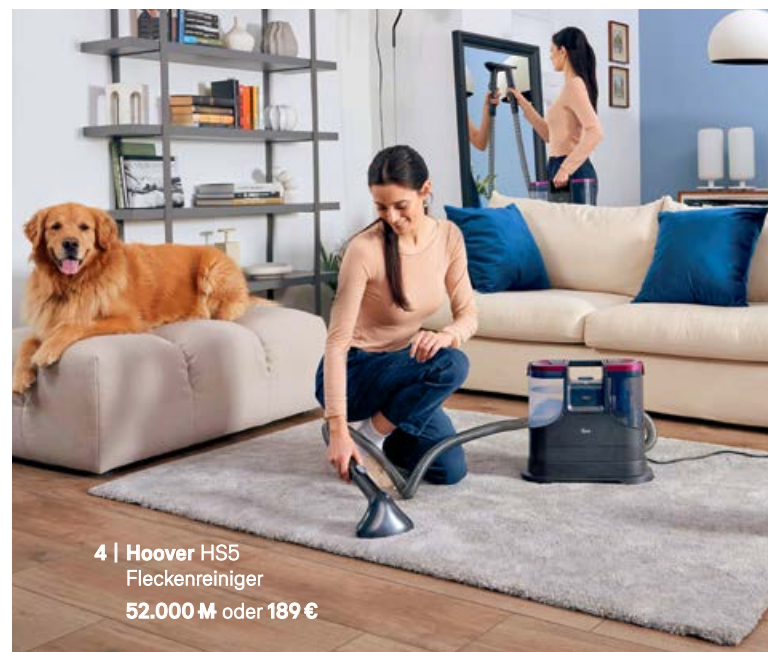

4 | Hoover HS5
Fleckenreiniger
52.000 M oder **189 €**

PHILIPS

BRAUN

HOVER

- 1 | Saugt Schmutzwasser auf und wischt mit sauberem Wasser nach, flexibles 360-Grad-Gelenk, Akkulaufzeit bis zu 70 Min. **ART.-NR.: 1776155**
- 2 | Gleitet über alle Textilien, sehr gute Dampfleistung, besonders handlich, leicht zu reinigen, 7,5 bar Dampfdruck, 2.700 W. **ART.-NR.: 1774915**
- 3 | 4-in-1-Funktion: Beat&Roll, Tiefenreinigung, UV-C-Licht und Heißlufttrocknung bei 50 °C, ideal für Allergiker. **ART.-NR.: 1771816**
- 4 | Sprühen, Bürsten und Saugen, entfernt Flecken auf allen Oberflächen mit 40 °C warmem Wasser. **ART.-NR.: 1775937**