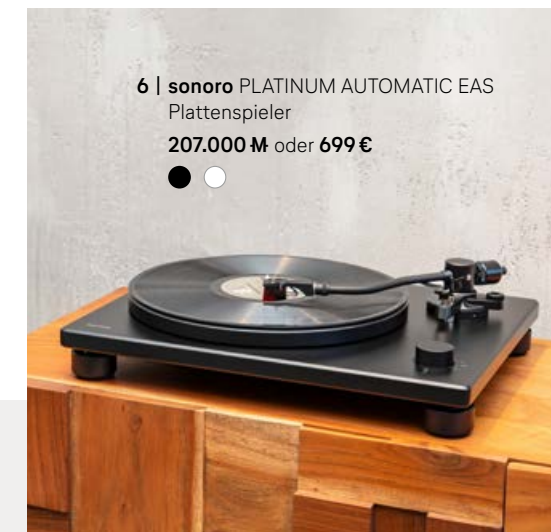

**1 | Sonos Era 300**  
WLAN/Bluetooth® Smart Speaker  
mit Surround Sound  
**124.000 M** oder **420 €**

**2 | Sonos Ace**  
Over-Ear-Kopfhörer  
**118.000 M** oder **399 €**

**3 | Sonos Arc Ultra**  
smarte Premium Soundbar  
**325.000 M** oder **1.099 €**

**4 | Sonos Era 100**  
WLAN/Bluetooth® Smart Speaker  
ab **62.000 M** oder **210 €**

**5 | sonoro VIBES**  
mobiler Lautsprecher  
L **207.000 M** oder **699 €**  
XL **295.000 M** oder **999 €**

**6 | sonoro PLATINUM AUTOMATIC EAS**  
Plattenspieler  
**207.000 M** oder **699 €**