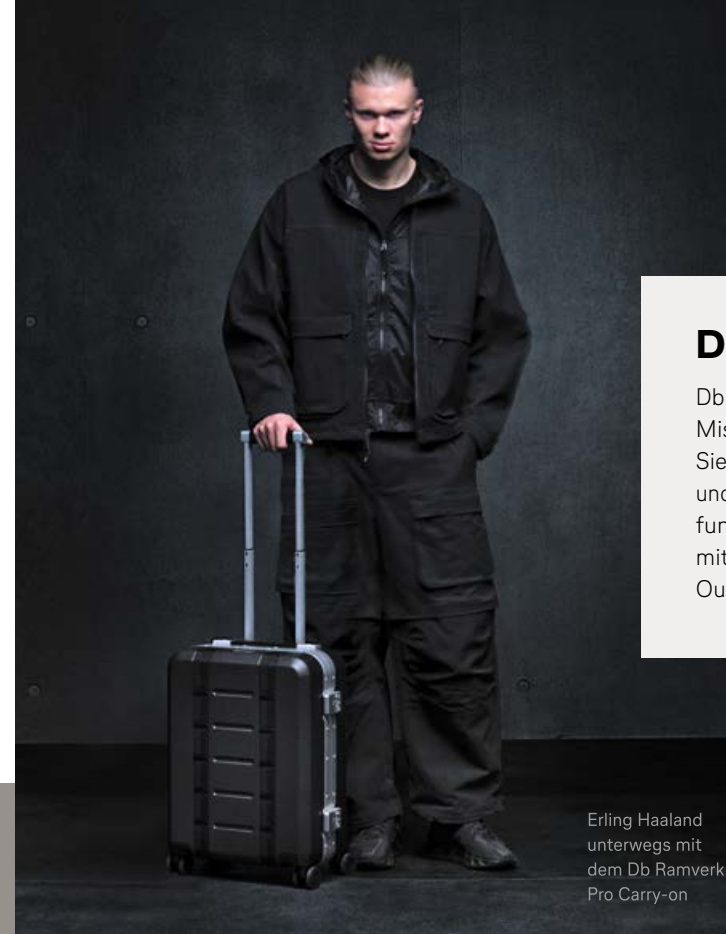

Db

Db ist eine skandinavische Marke mit der klaren Mission, Reisegepäck neu zu definieren. Sie entwickeln preisgekrönte Rucksäcke, Koffer und Accessoires für Vielreisende und Kreative – funktional, durchdacht und ausgestattet mit patentierten Technologien für urbane und Outdoor-Abenteuer.