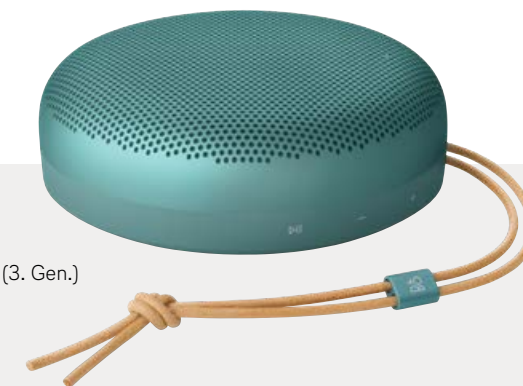

**6 | Bang & Olufsen Beo Grace**  
In-Ear-Kopfhörer  
**354.000 M** oder **1.200 €**

## Veredeln Sie Ihre Lieblingssongs

Der Beo Grace ebnet den Weg für den Sound der nächsten Generation. Er wird aus von Hand hochglanzpoliertem, natürlichem Aluminium gefertigt und ist das Ergebnis von 100 Jahren Bang & Olufsen Know-how.

**7 | Bang & Olufsen Beoplay H100**  
Over-Ear-Kopfhörer  
**443.000 M** oder **1.499 €**

**8 | Bang & Olufsen Beosound A1 (3. Gen.)**  
Bluetooth®-Lautsprecher  
**103.000 M** oder **349 €**

**BANG & OLUFSEN**